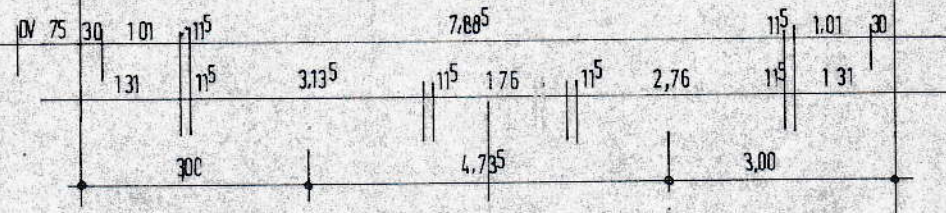

10,73⁵

10,73⁵

GARAGE

6,25

RENZE

NACH GAR.

10,73⁵

DV 2.75

DV 75

DV 2.75

10,73⁵

DV 75

13,30

BALKON 1,50

DN 25°

DN 25°

WASSERSPEIER

200m LINIE

FIRST

200m LINIE

KNIESTOCK 60 x 12 cm