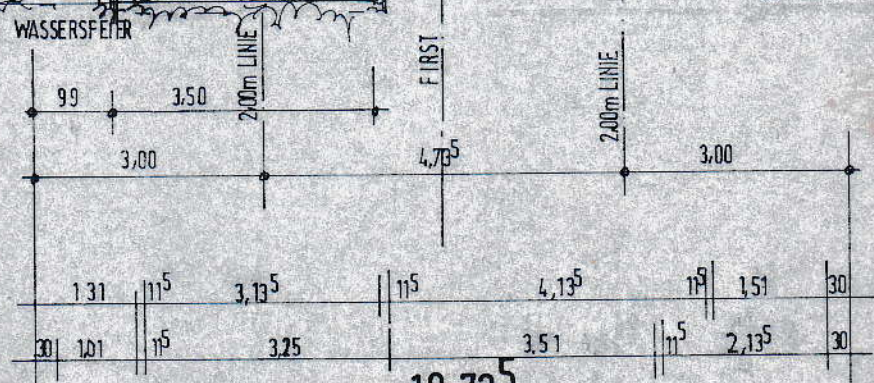

10,73⁵

10,73⁵

GARAGE

6,25

RENZE

NACH GAR.

10,73⁵

DV 2.75

DV 75

DV 2.75

10,73⁵

DV 75

13,30

BALKON 1,50

DN 25°

DN 25°

WASSERSPEIER

200m LINIE

FIRST

200m LINIE

KNIESTOCK 60 x 12 cm