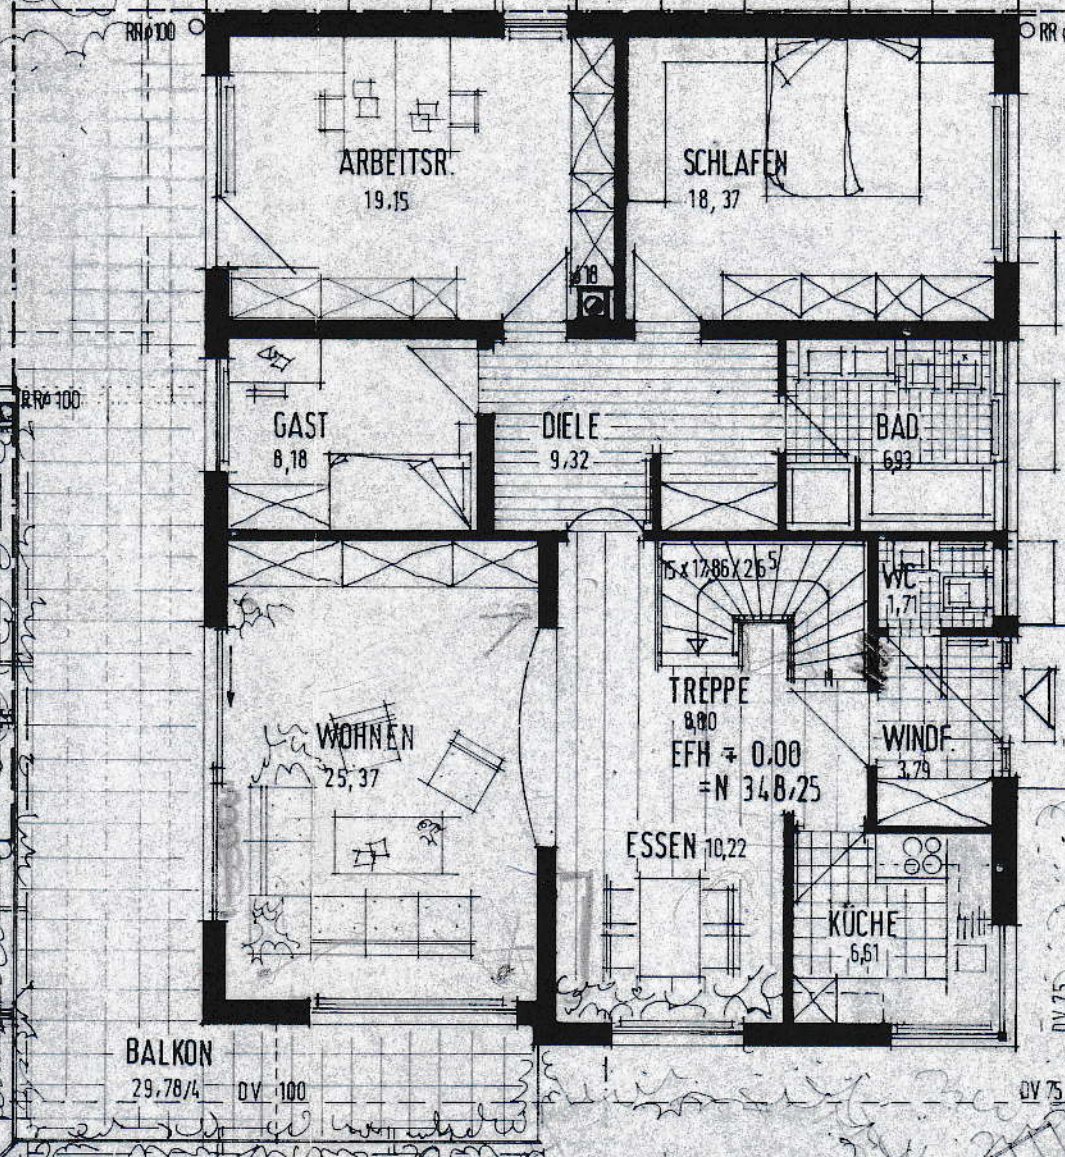

10,73⁵

10,73⁵

GARAGE

6,25

RENZE

NACH GAR.

10,73⁵

DV 2.75

DV 75

DV 2.75

10,73⁵

DV 75

13,30

BALKON 1,50

DN 25°

DN 25°

WASSERSPEIER

200m LINIE

FIRST

200m LINIE

KNIESTOCK 60 x 12 cm